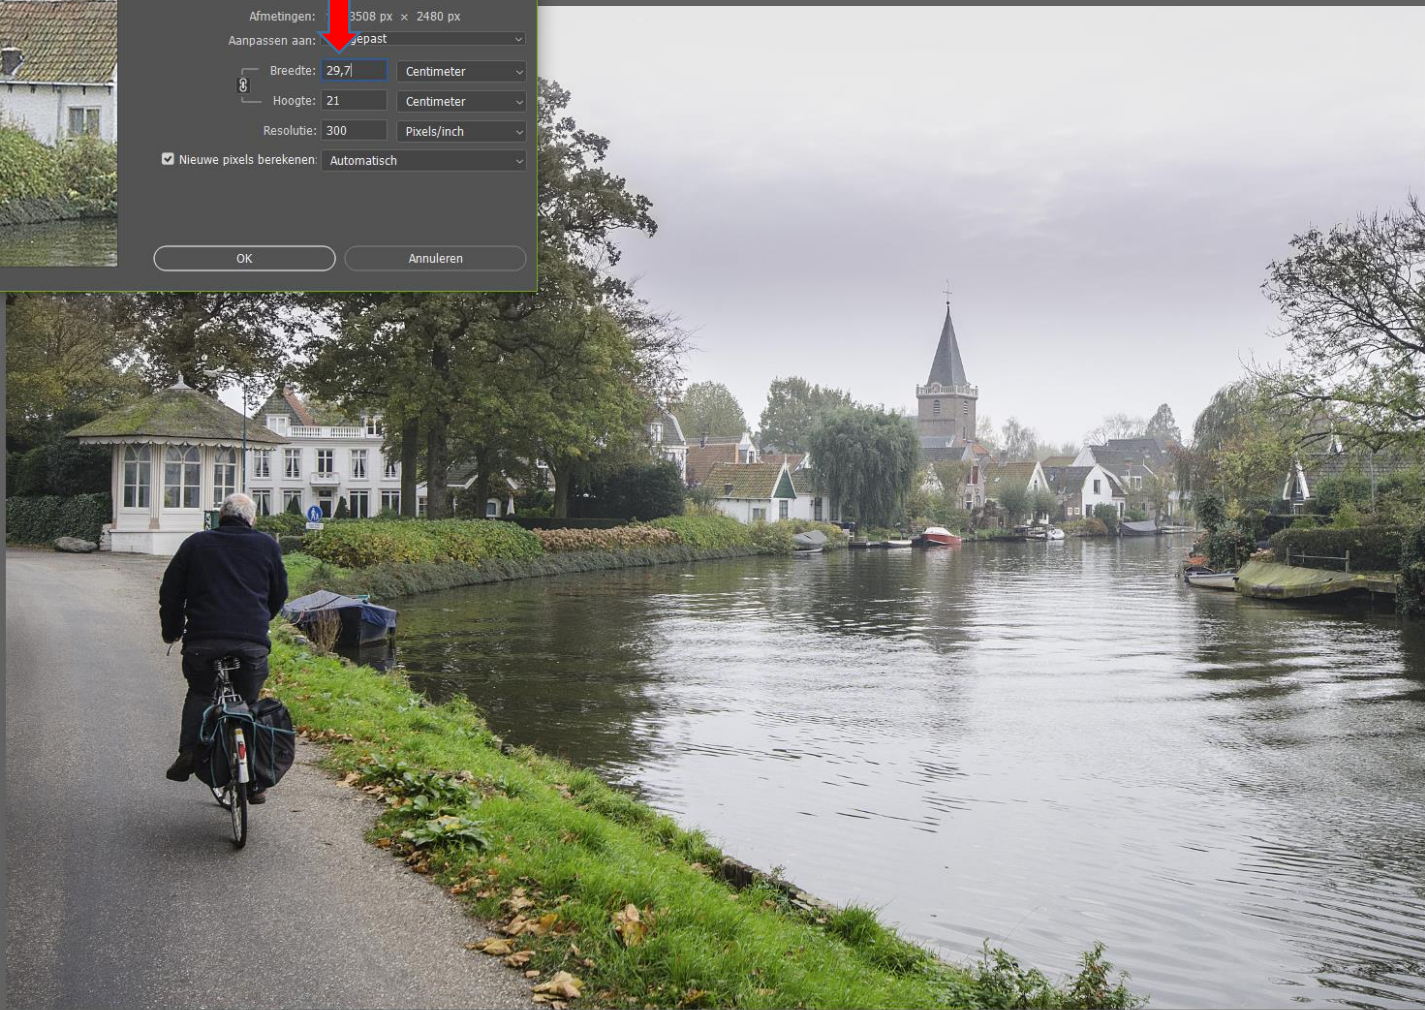

Aanpassen aan: **gepast**

Breedte: 29,7 Centimeter

Hoogte: 21 Centimeter

Resolutie: 300 Pixels/inch

Nieuwe pixels berekenen: Automatisch

OK Annuleren

Historie

_FRN7002.jpg