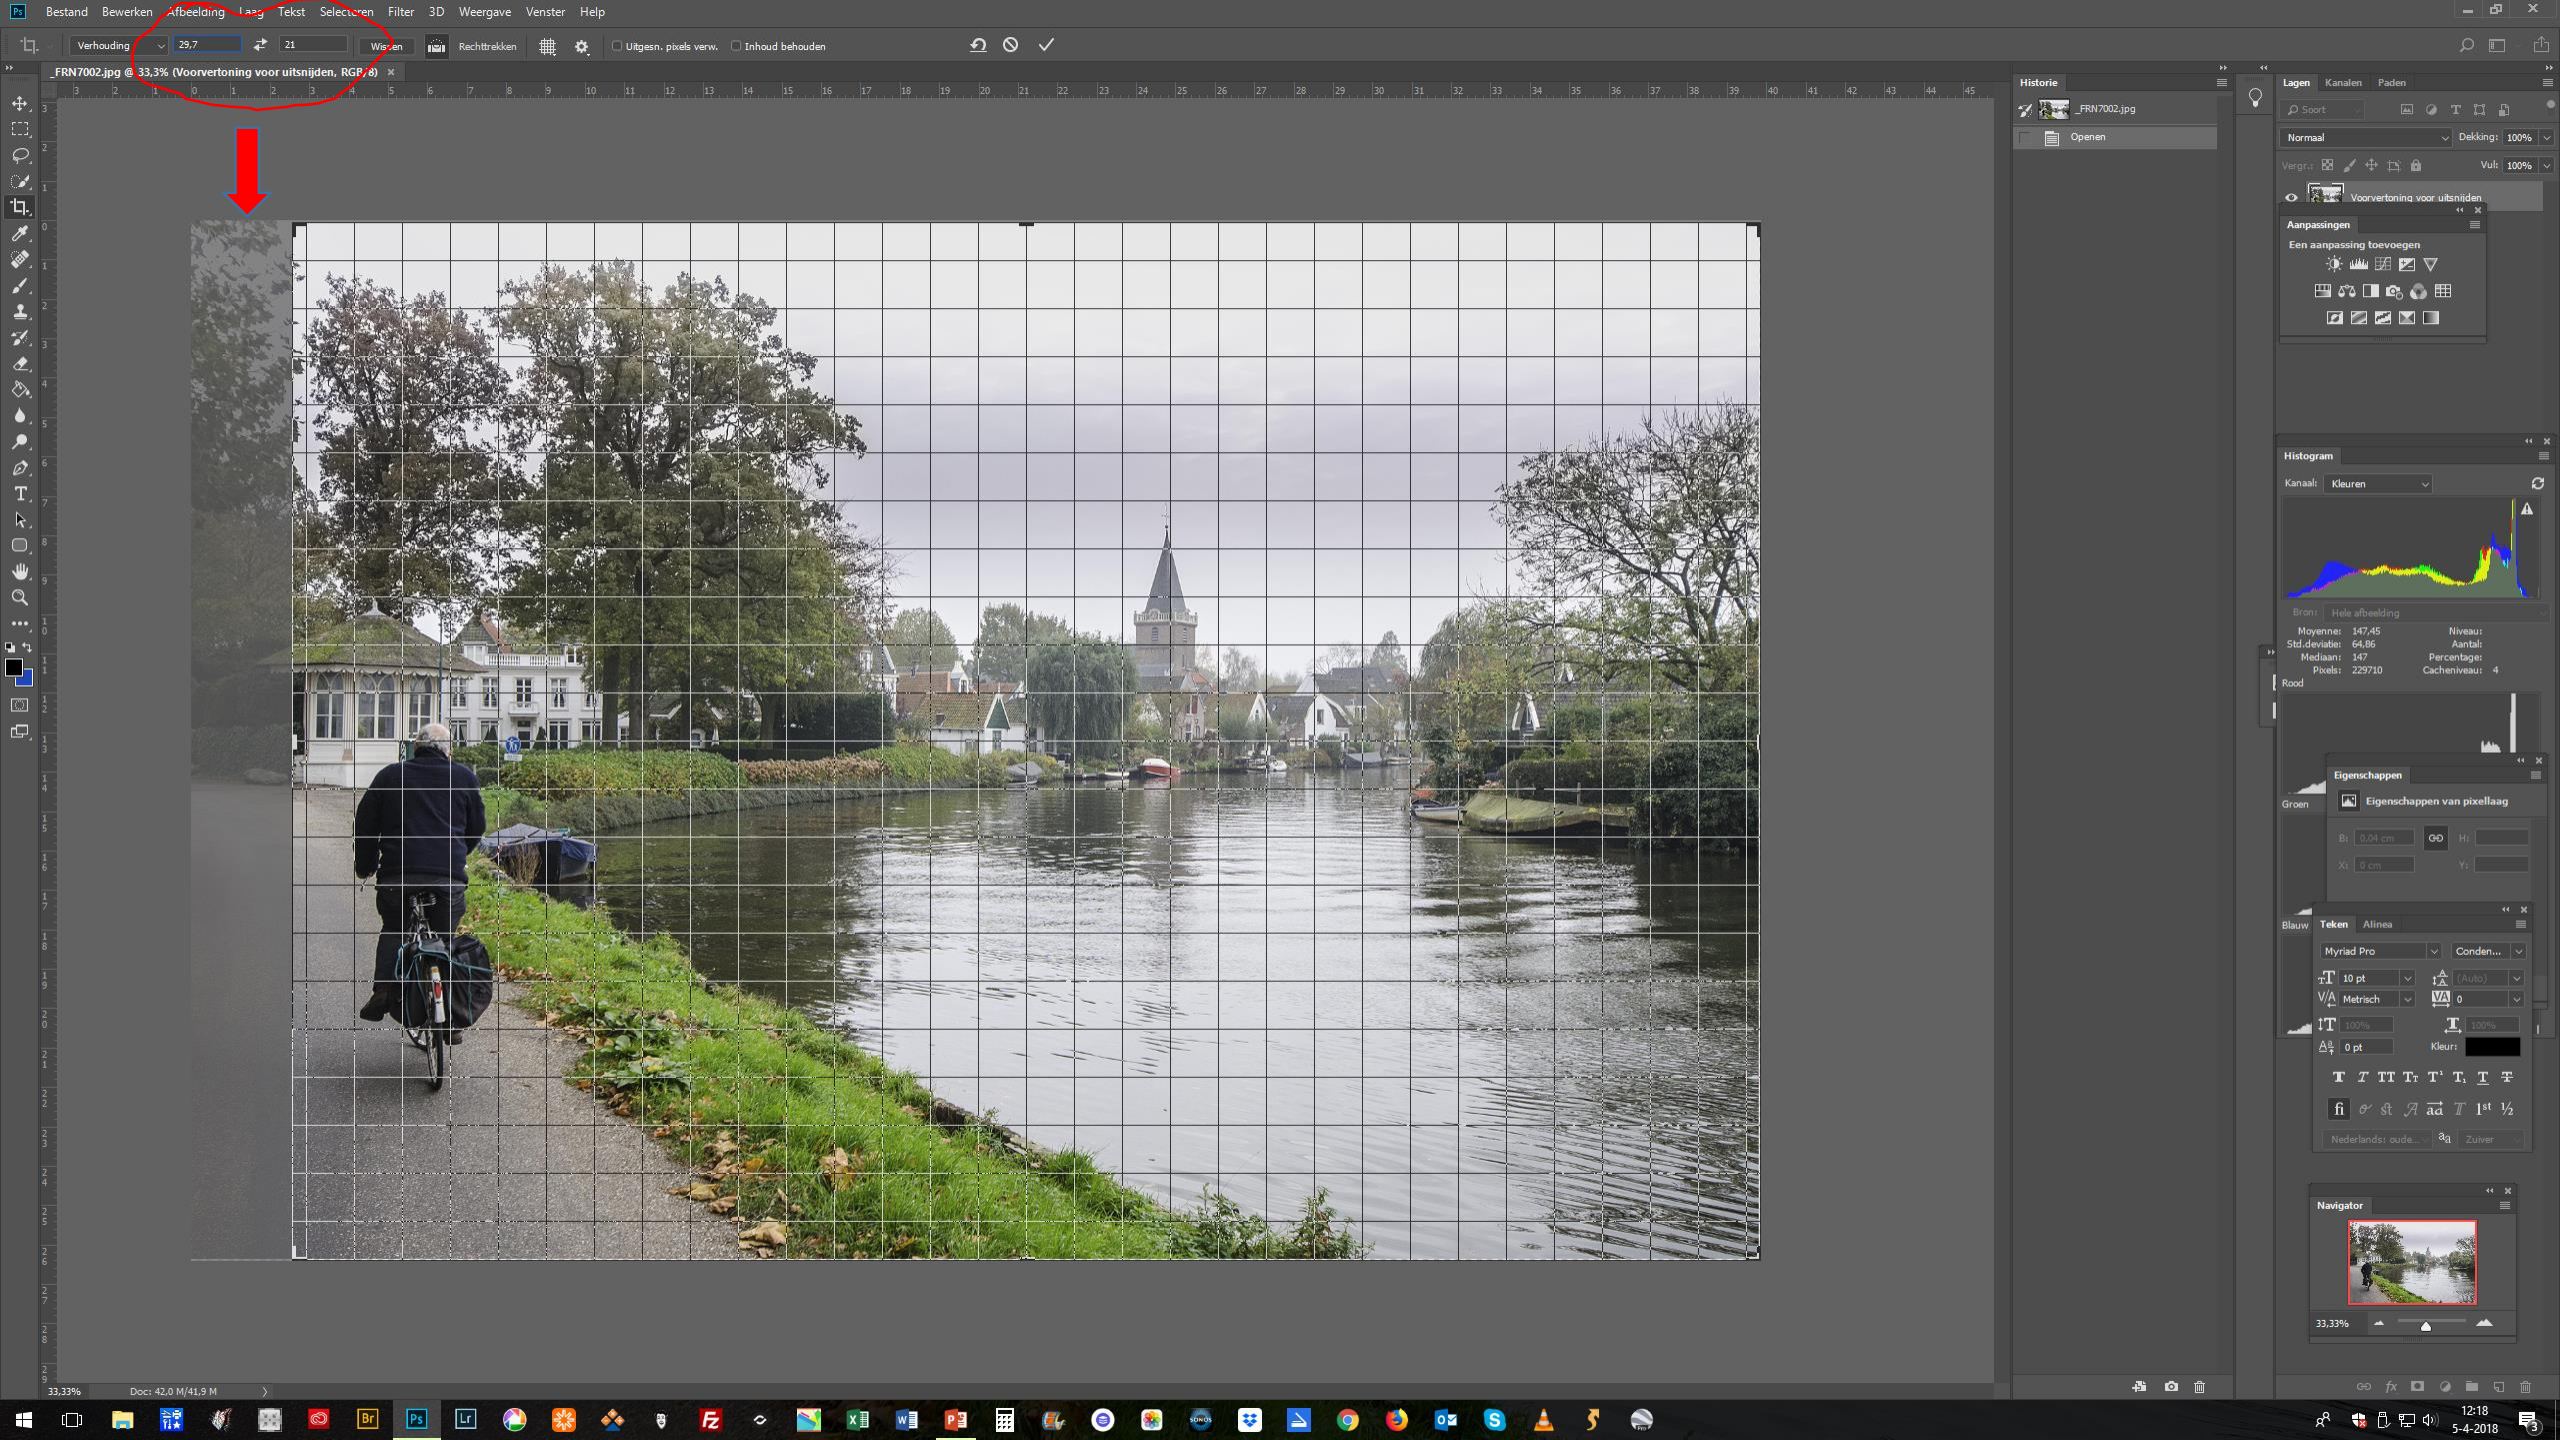

UITSNEDE MAKEN,
GEREEDMAKEN VOOR
AFDRUKKEN

UITSNEDE MAKEN

Het fotobestand moet dezelfde verhouding of afmeting hebben als de afdruk, de papierafmetingen.

Dat is niet altijd het geval.

Dat komt door de afmetingen (lengte-breedteverhouding) van de sensor.

Op de A4-afdruk is dan een rand van de foto niet zichtbaar of er verschijnt een witte rand.

HOE TE VOORKOMEN?

UITSNEDE MAKEN

Zorg, dat je in een bewerkingsprogramma eerst de verhouding of de afmeting van het afdrukpapier invoert.

Er verschijnt dan een matrix over je fotobestand.

Die matrix kan je vergroten, verkleinen en verschuiven.

Zo bepaal je de juiste uitsnede.

Verhouding 29.7 21 Wippen Rechttrekken Uitgesn. pixels verw. Inhoud behouden

FRN7002.jpg @ 33.3% (Voorvertoning voor uitsnijden, RGB/8)

Historie

FRN7002.jpg

Openen

Lagen Kanalen Paden

Soort Dekking: 100%

Vergr. Vult: 100%

Voorvertoning voor uitsnijden