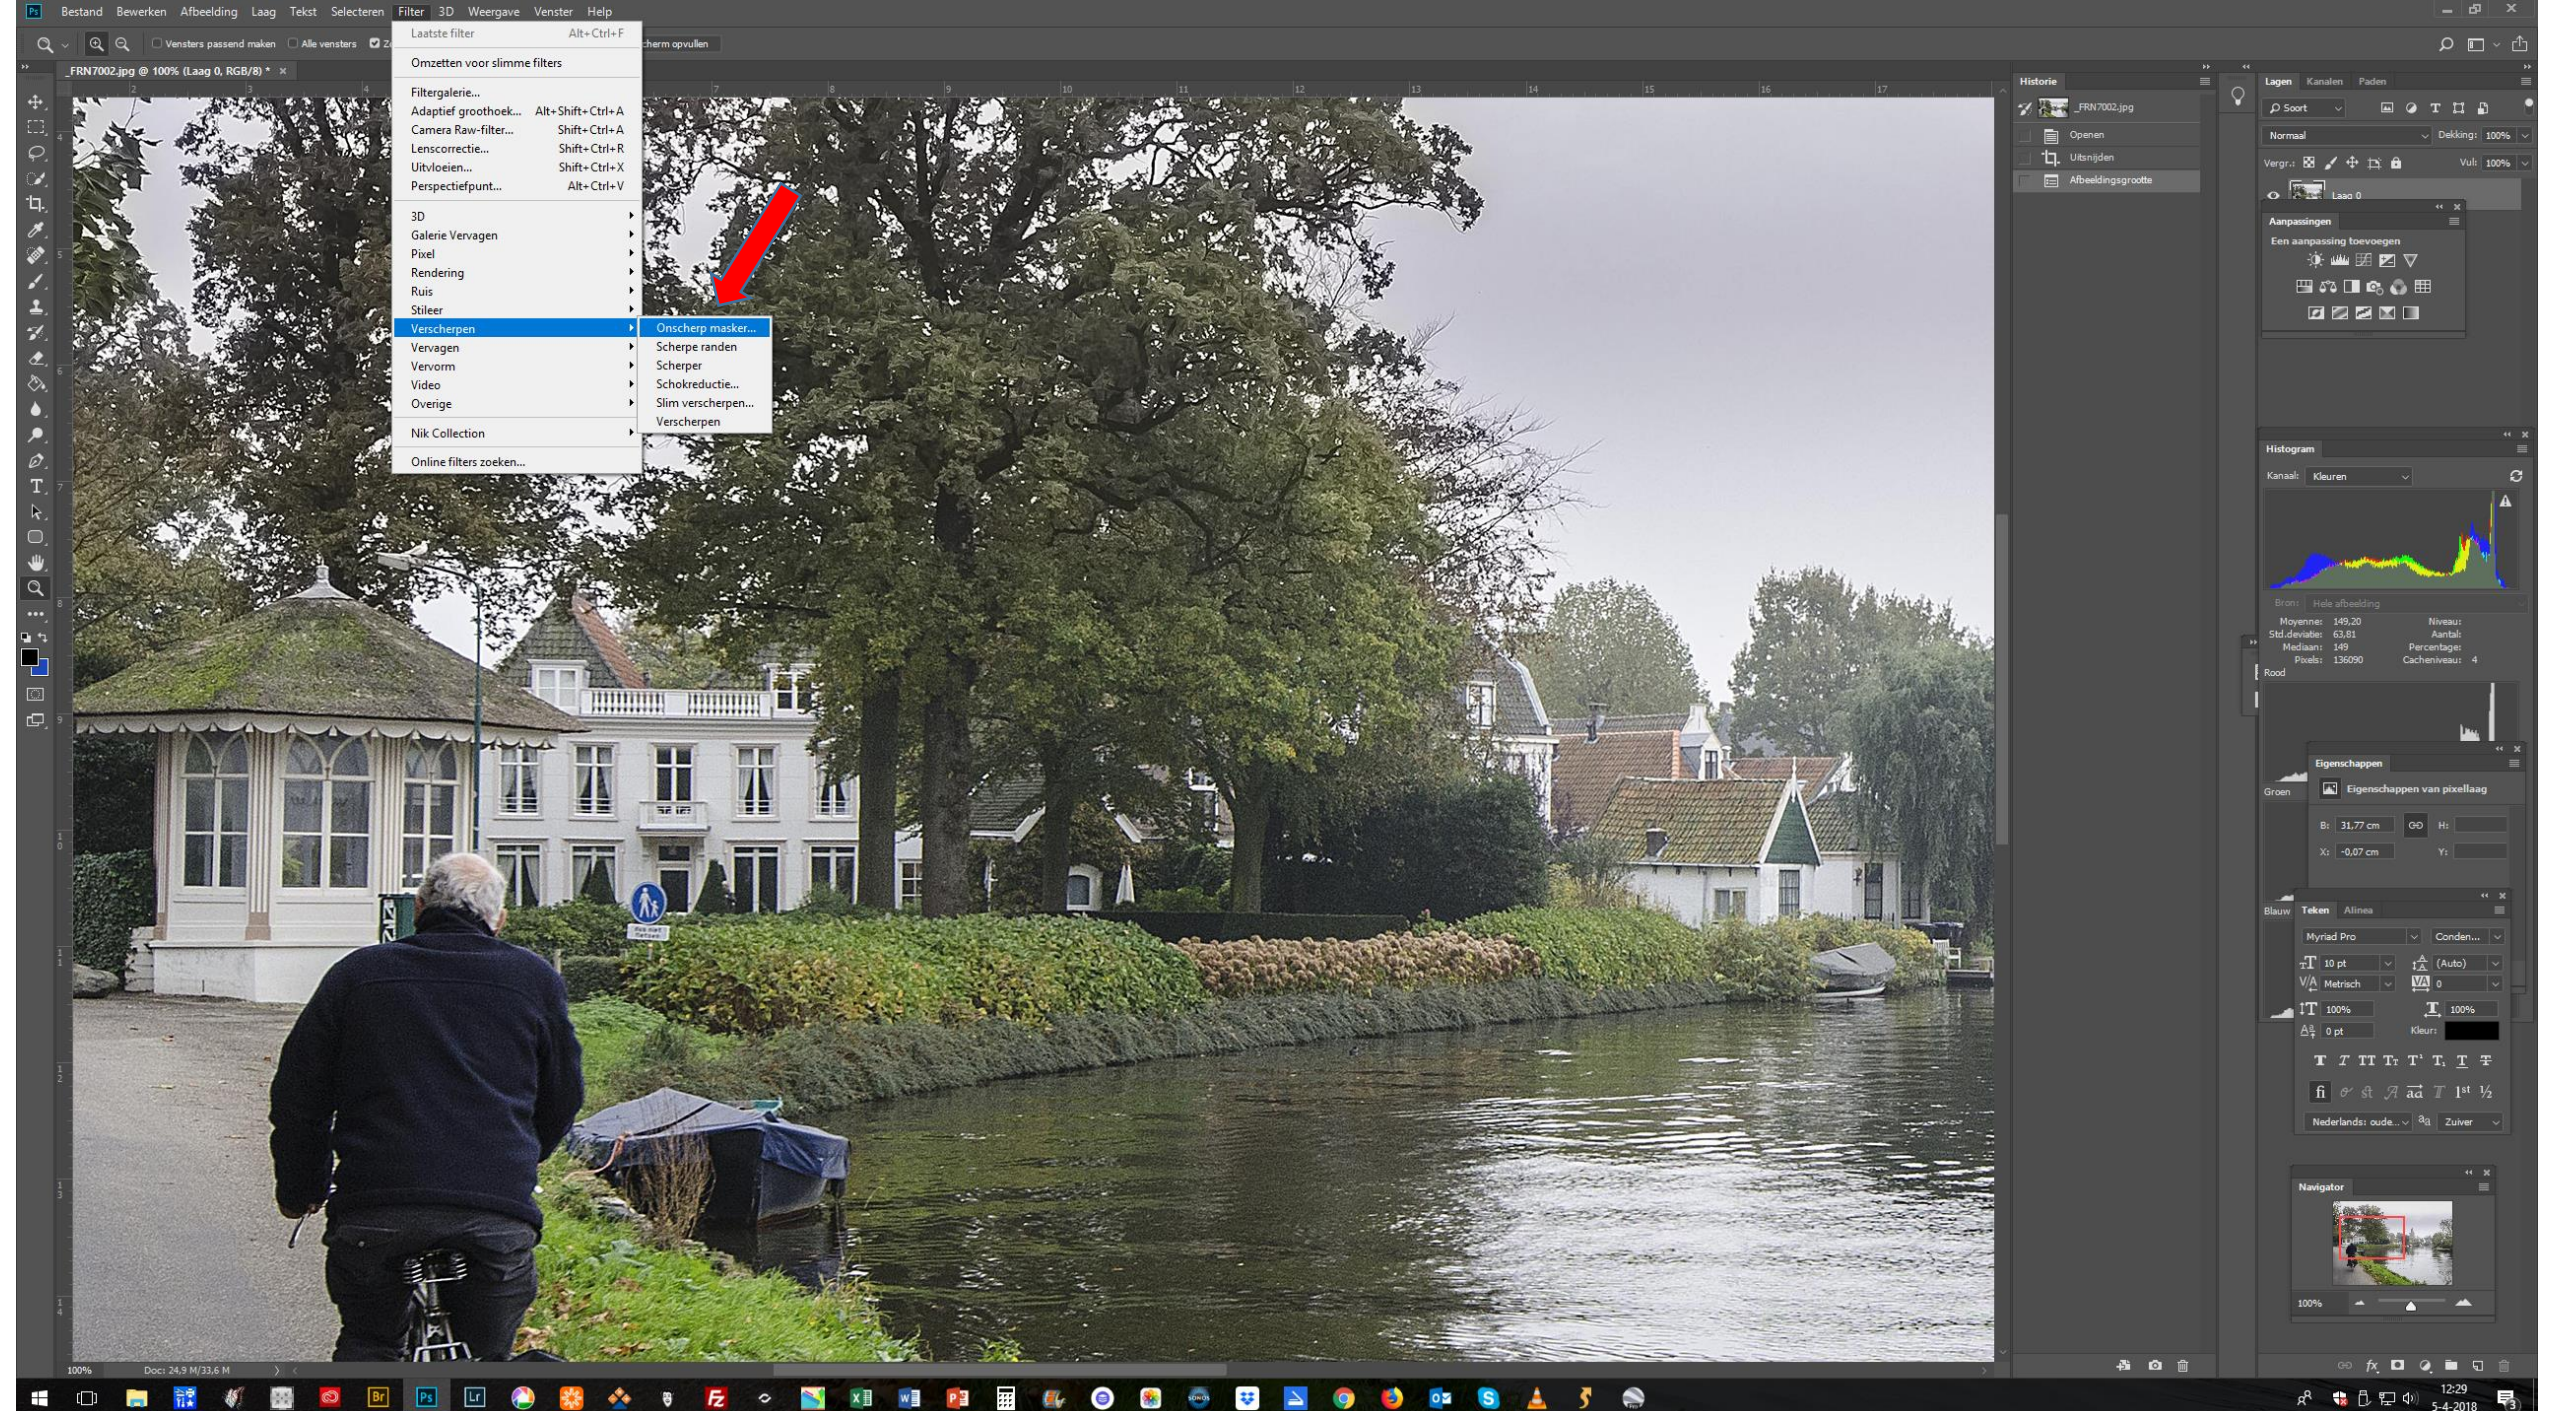

- Laatste filter Alt+Ctrl+F
- Omzetten voor slimme filters
- Filtergalerie...
- Adaptief groothoek... Alt+Shift+Ctrl+A
- Camera Raw-filter... Shift+Ctrl+A
- Lenscorrectie... Shift+Ctrl+R
- Uitvloeien... Shift+Ctrl+X
- Perspectiefpunt... Alt+Ctrl+V
- 3D
- Galerie Vervagen
- Pixel
- Rendering
- Ruis
- Stileer
- Verscherpen
- Vervagen
- Vervorm
- Video
- Overige
- Nik Collection
- Online filters zoeken...

- Onscherp masker...
- Scherpe randen
- Scherper
- Schokreductie...
- Slim verscherpen...
- Verscherpen

Historie

- FRN7002.jpg
- Openen
- Uitsnijden
- Afbeeldingsgrootte

Lagen Kanalen Paden

Soort Dakking: 100%

Vergr.: Vuli: 100%

Laag 0

Een aanpassing toevoegen