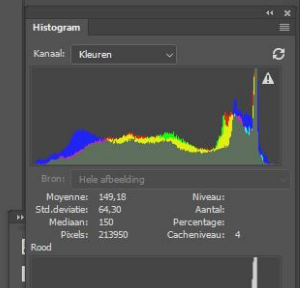

Historie

_FRN7002.jpg

- Openen
- Uitsnijden

Lagen Kanalen Paden

Soort

Normaal Dakking: 100%

Vergru: Vult: 100%

Laag 0

Aanpassingen

Een aanpassing toevoegen