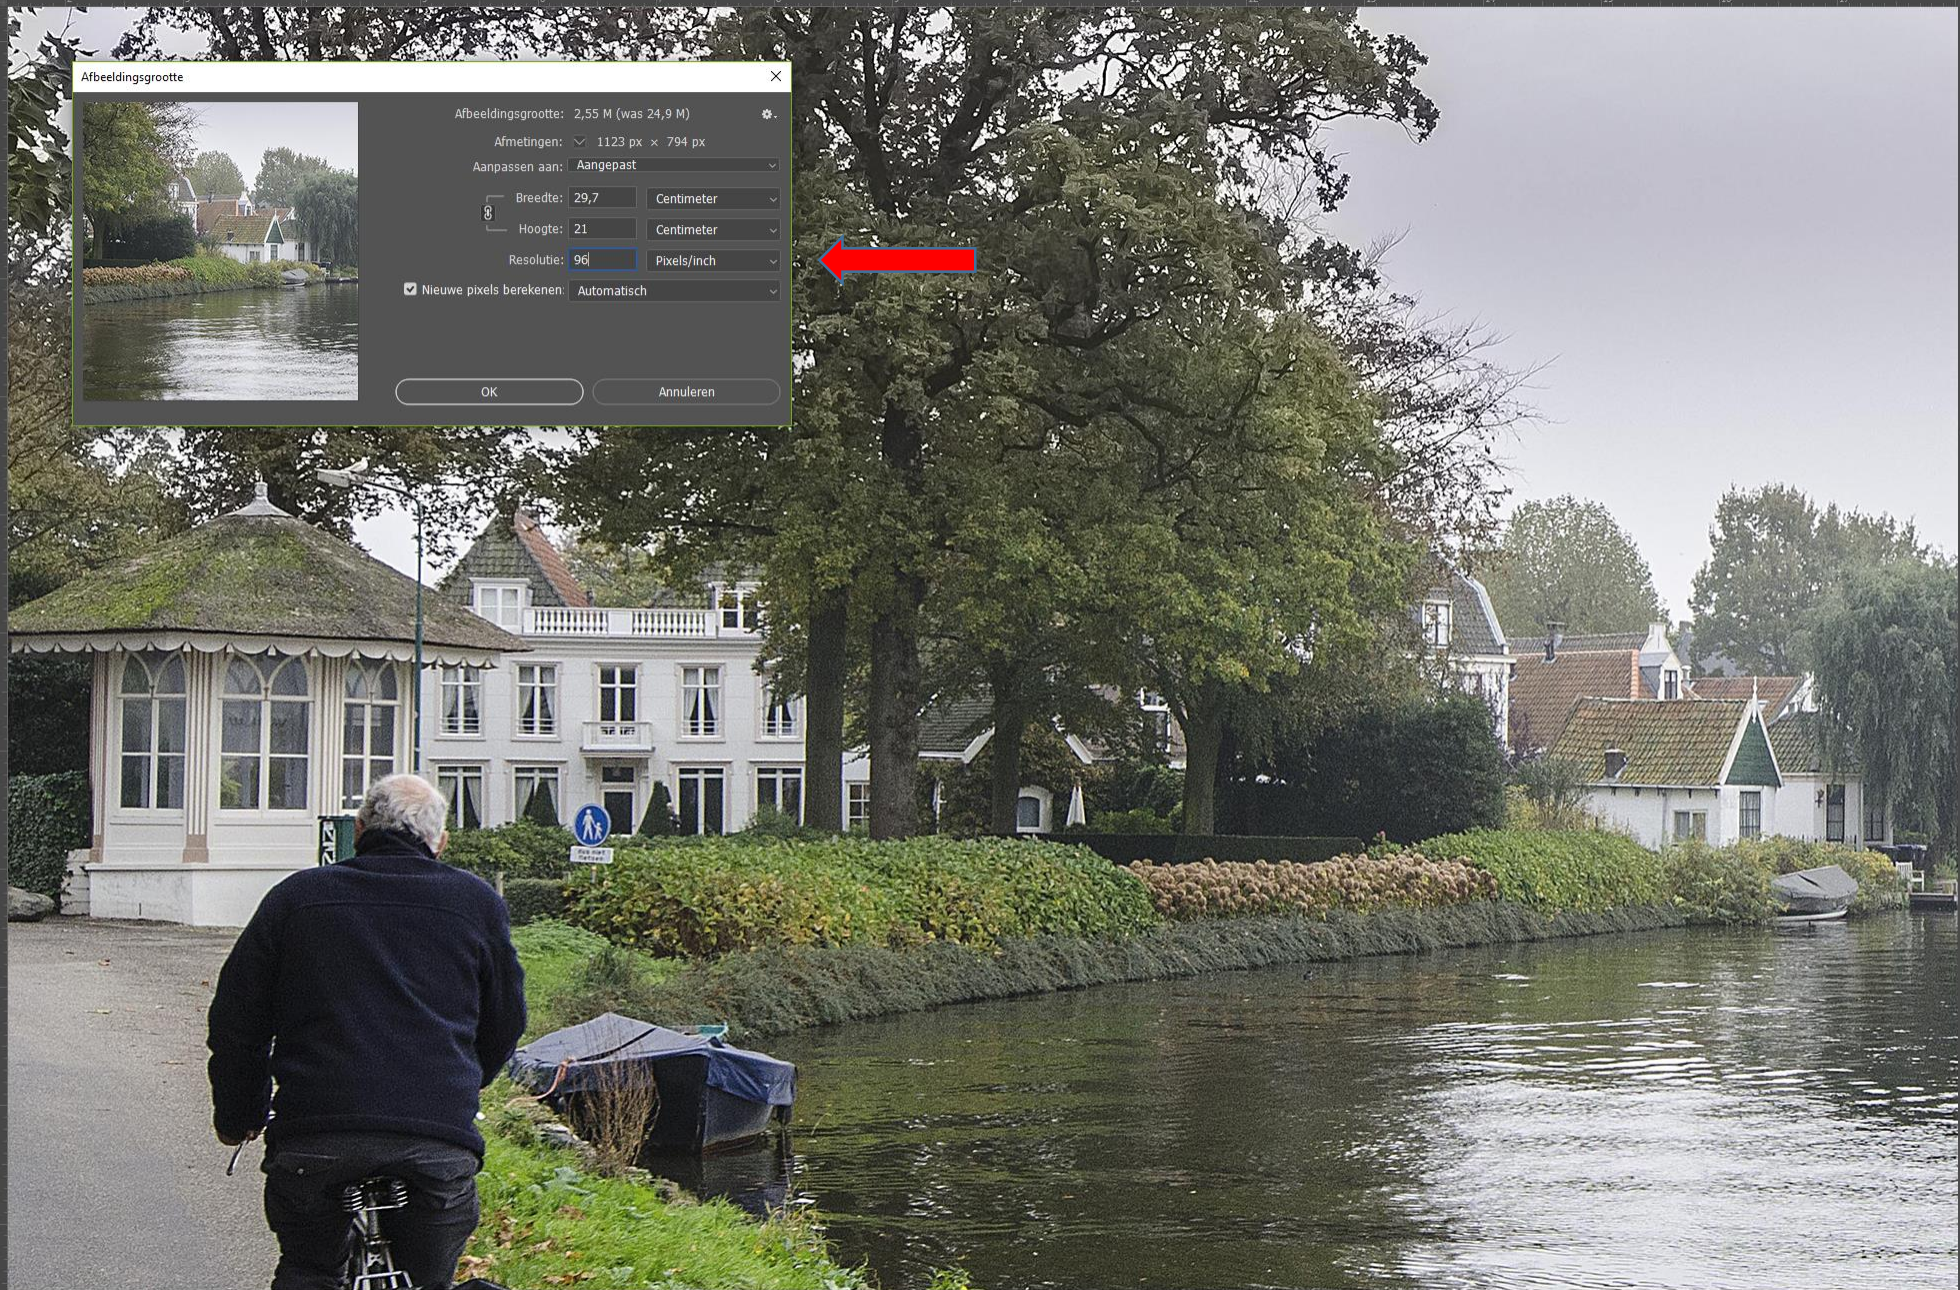

Het fotobestand wordt nu kleiner op je beeldscherm weergegeven.
Druk nog niet op OK!

Je moet ook de afmetingen nog in overeenstemming brengen met de (bijvoorbeeld vereiste) 1280 pixels voor de langste zijde.

Afbeeldingsgrootte

Afbeeldingsgrootte: 2,55 M (was 24,9 M)

Afmetingen: 1123 px x 794 px

Aanpassen aan: Aangepast

Breedte: 29,7 Centimeter

Hoogte: 21 Centimeter

Resolutie: 96 Pixels/inch

Nieuwe pixels berekenen: Automatisch

OK Annuleren

Historie

- FRN7002.jpg
- Openen
- Uitsnijden
- Afbeeldingsgrootte

Lagen Kanalen Paden

Soort: Dekschrift 100%

Vergr.: Vulk: 100%

Aanpassingen

Een aanpassing toevoegen