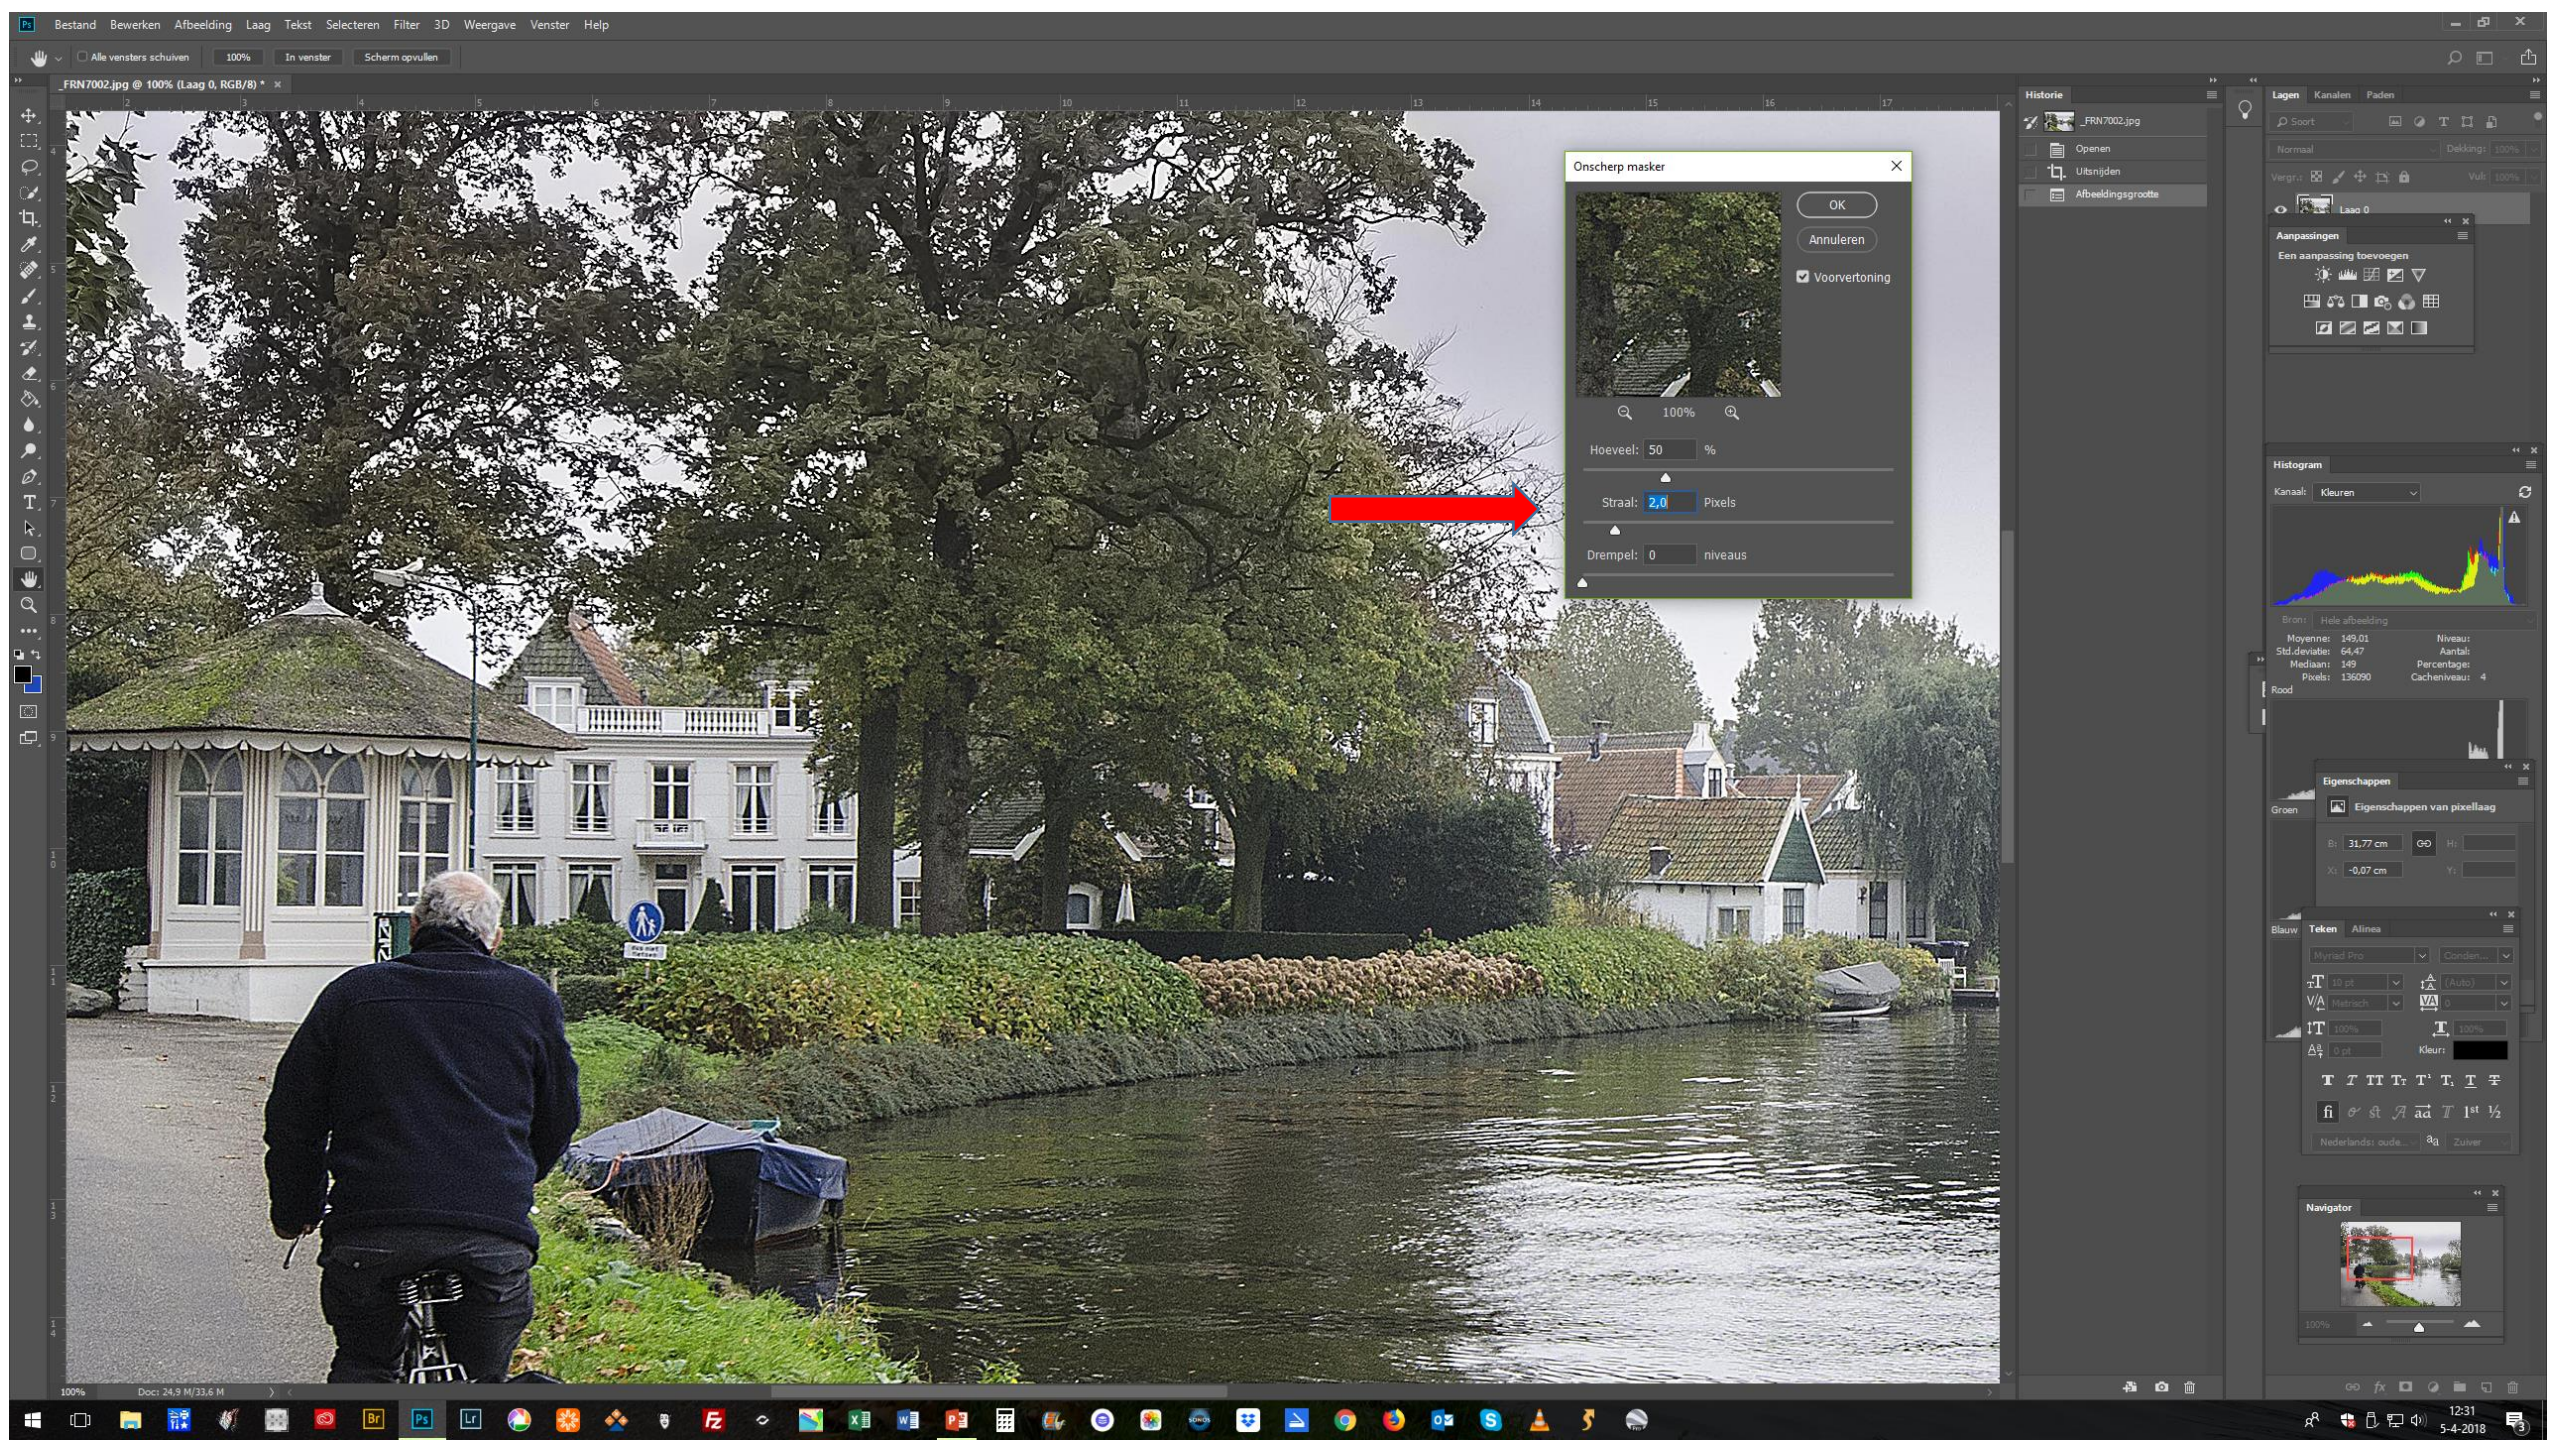

Navigator

100%

Onscherp masker

OK
Annuleren
 Voorvertoning

Hoeveel: 50 %

Straal: 2,0 Pixels

Drempel: 0 niveaus

Historie: FRN7002.jpg