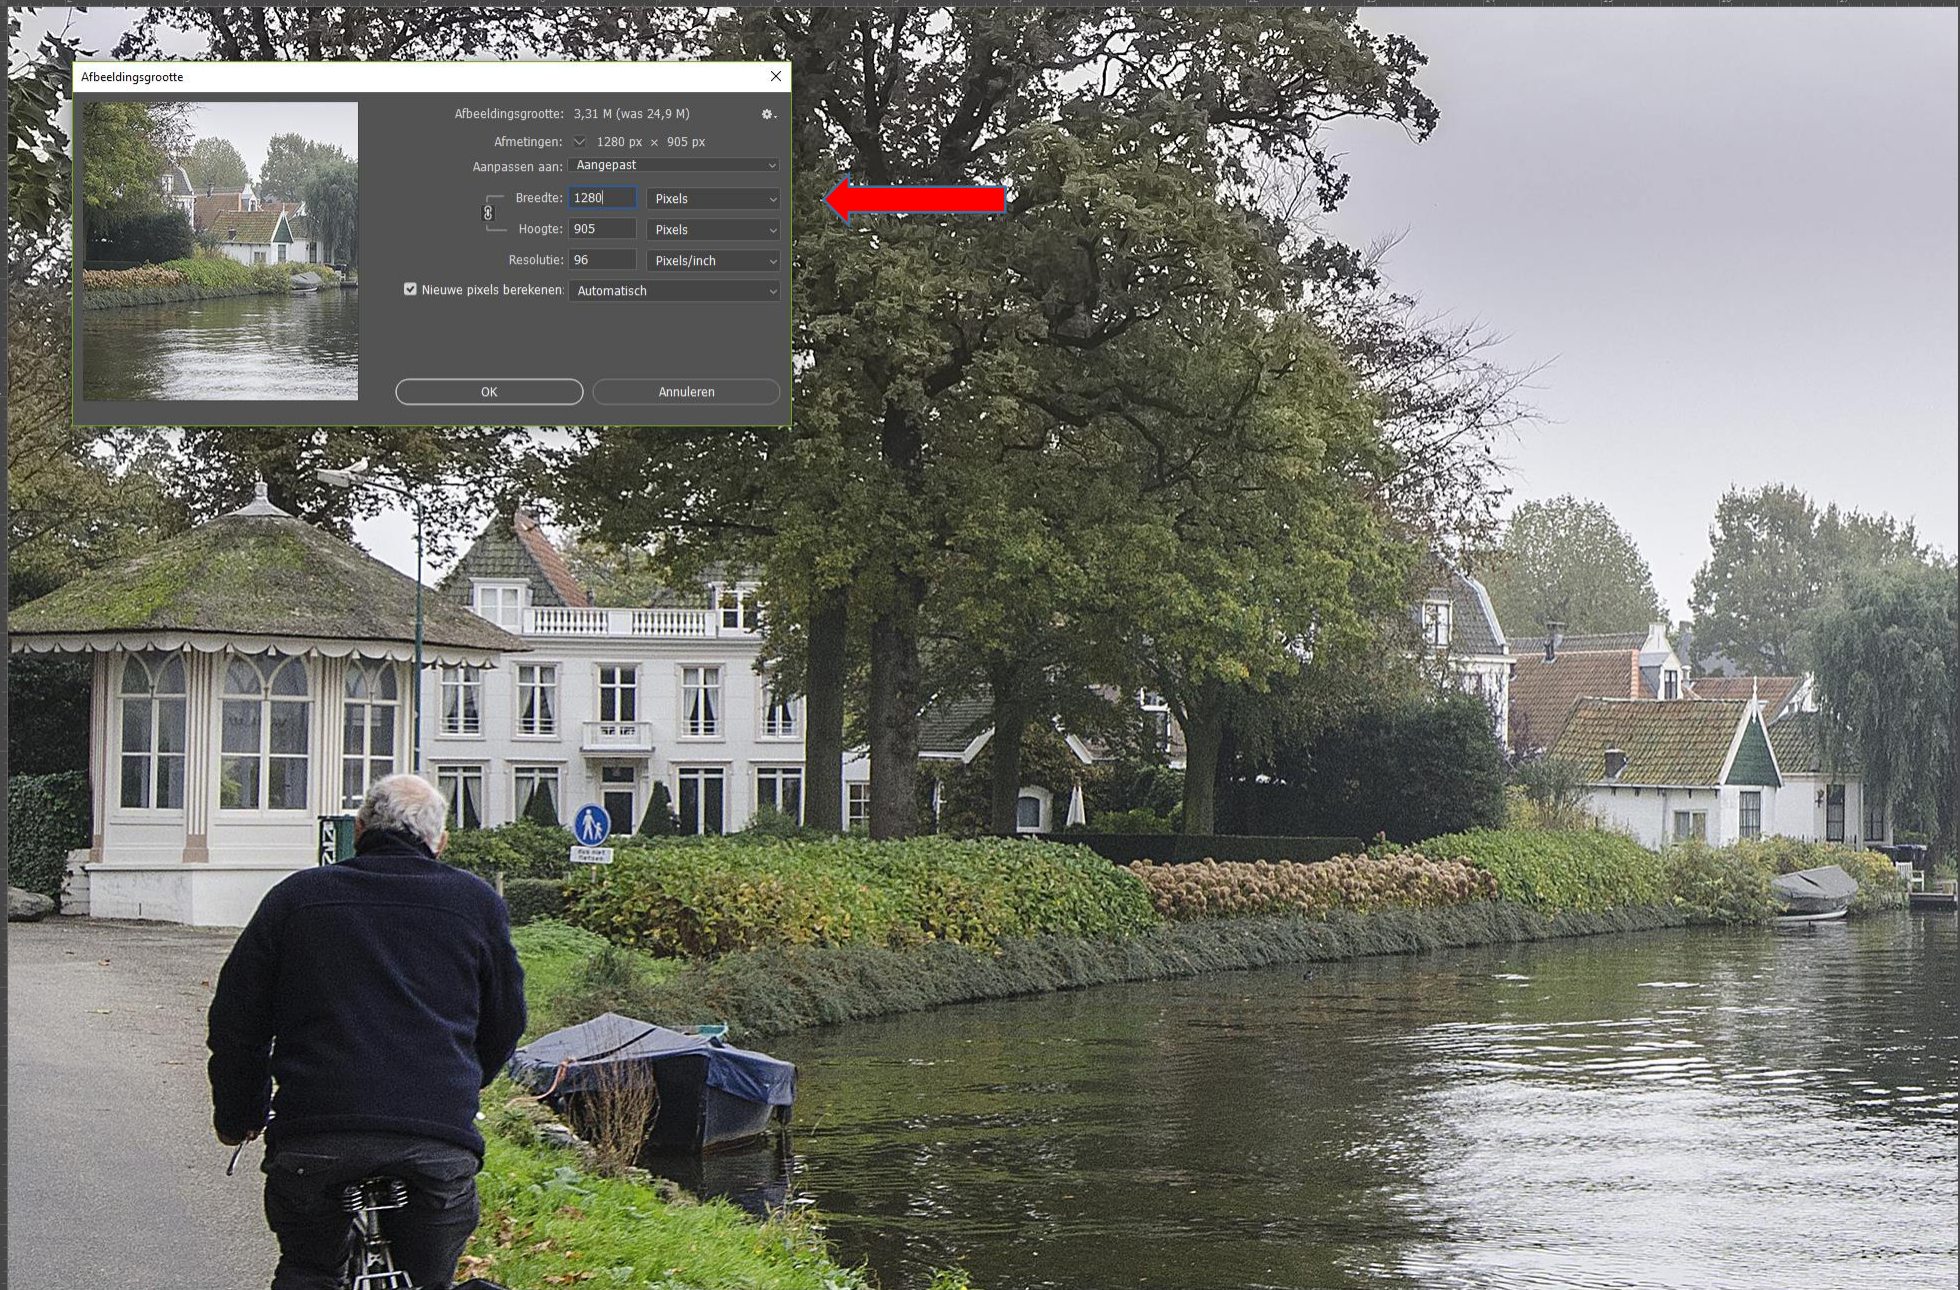

Afbeeldingsgrootte

Afbeeldingsgrootte: 3,31 M (was 24,9 M)

Afmetingen: 1280 px × 905 px

Aanpassen aan: Aangepast

Breedte: 1280 Pixels

Hoogte: 905 Pixels

Resolutie: 96 Pixels/inch

Nieuwe pixels berekenen: Automatisch

OK Annuleren

Historie

- FRN7002.jpg
- Openen
- Uitsnijden
- Afbeeldingsgrootte

Lagen Kanalen Paden

Soort: Normaal Dekking: 100%

Vergr.: Vulk: 100%

Aanpassingen

Een aanpassing toevoegen