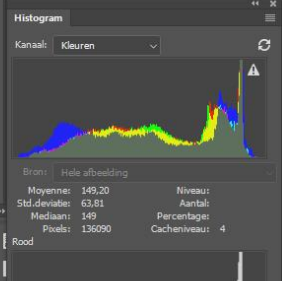

Navigator

100%

- Laatste filter Alt+Ctrl+F
- Omzetten voor slimme filters
- Filtergalerie...
- Adaptief groothoek... Alt+Shift+Ctrl+A
- Camera Raw-filter... Shift+Ctrl+A
- Lenscorrectie... Shift+Ctrl+R
- Uitvloeien... Shift+Ctrl+X
- Perspectiefpunt... Alt+Ctrl+V
- 3D
- Galerie Vervagen
- Pixel
- Rendering
- Ruis
- Stileer
- Verscherpen
- Vervagen
- Vervorm
- Video
- Overige
- Nik Collection
- Online filters zoeken...

- Onscherp masker...
- Scherpe randen
- Scherper
- Schokreductie...
- Slim verscherpen...
- Verscherpen

Historie

- FRN7002.jpg
- Openen
- Uitsnijden
- Afbeeldingsgrootte

Lagen Kanalen Paden

Soort Dakking: 100%

Vergr.: Vuli: 100%

Laag 0

Een aanpassing toevoegen

Eigenschappen

Groen Eigenschappen van pixelaag

B: 31,77 cm GD H:

X: -0,07 cm Y:

Blauw Teken Alinea