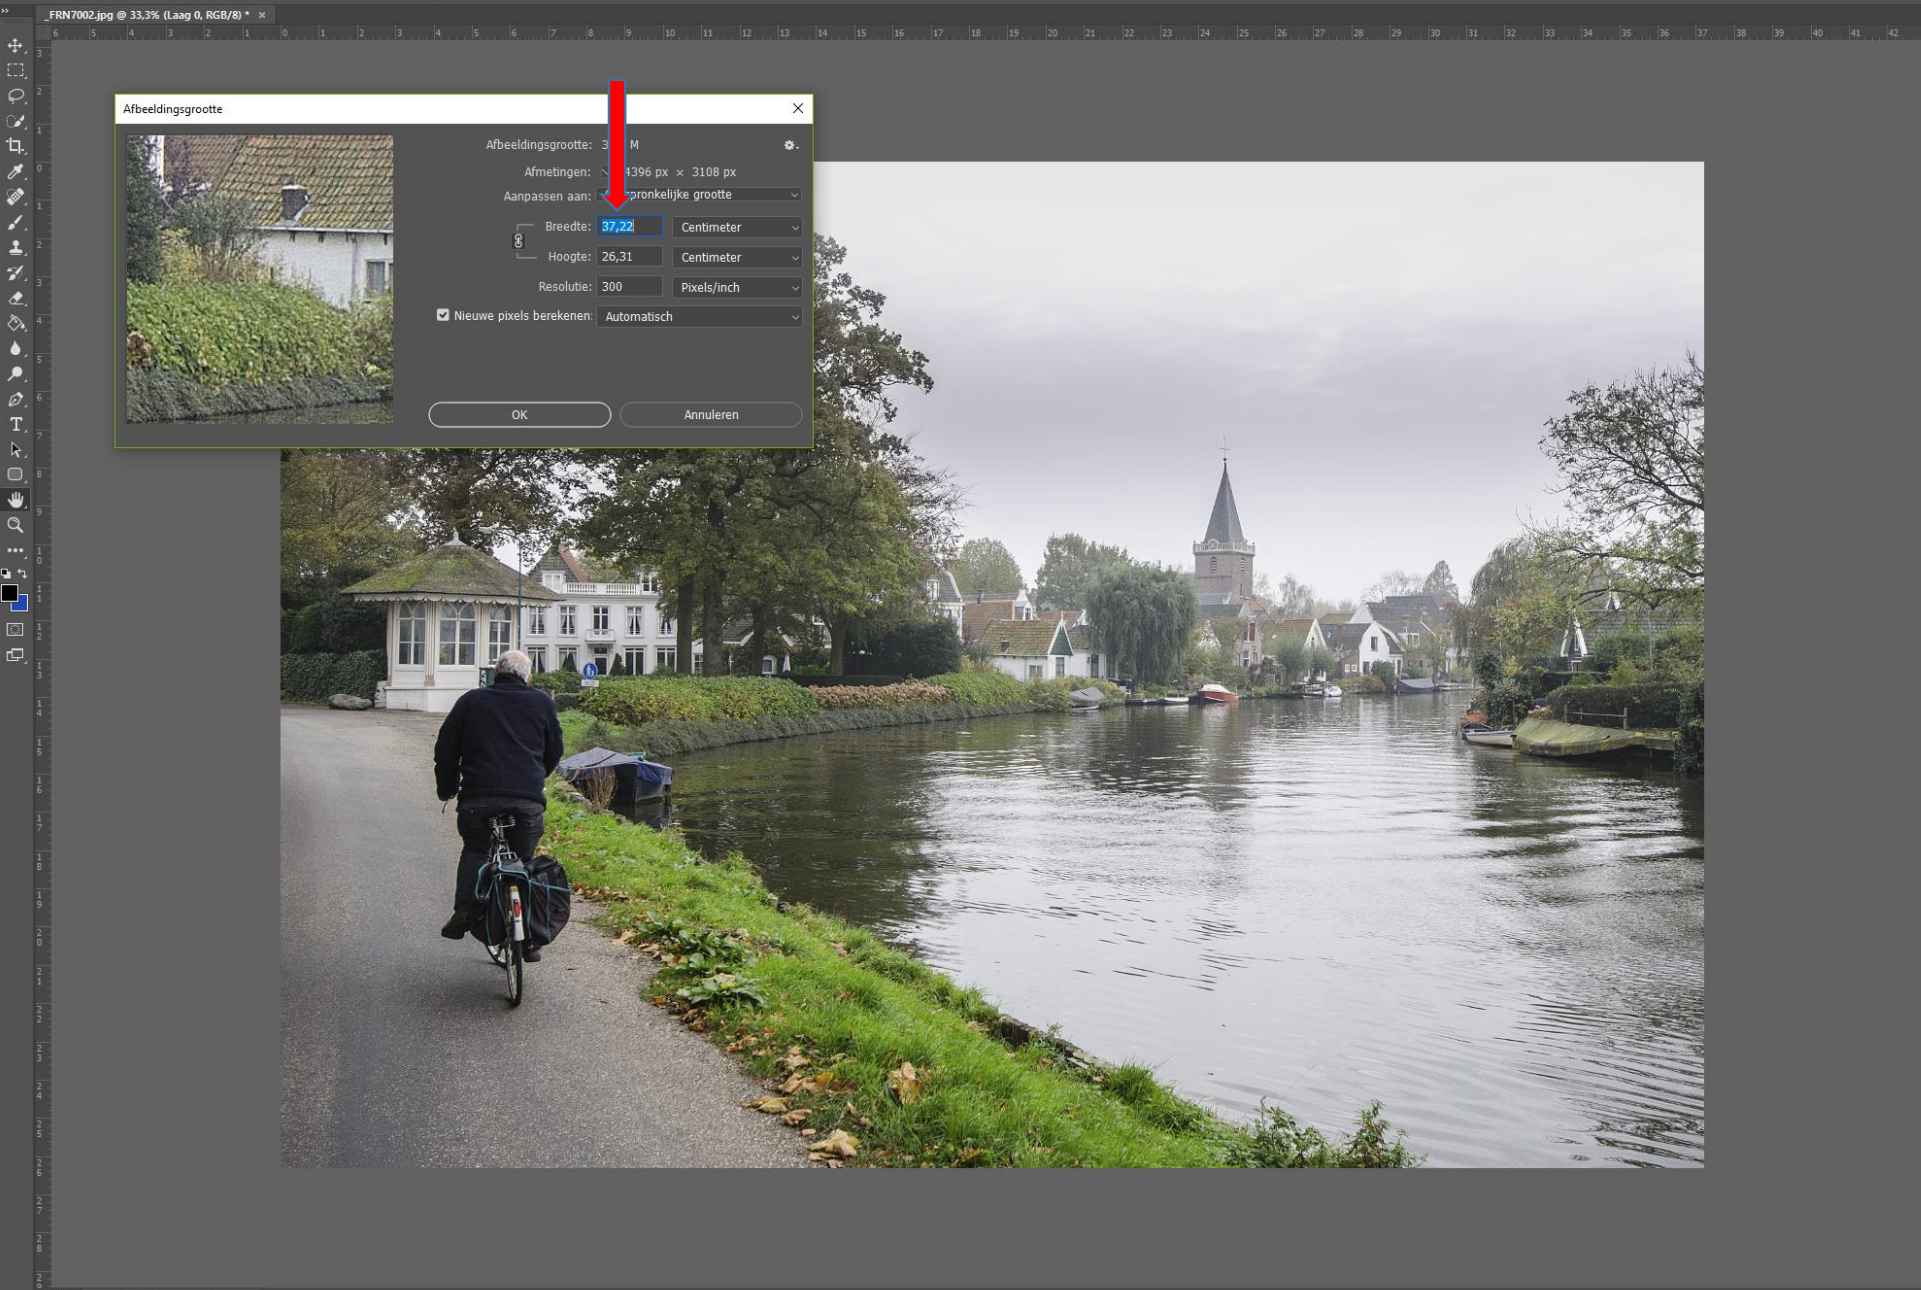

Afbeeldingsgrootte

Afbeeldingsgrootte: 3 M

Afmetingen: 4396 px x 3108 px

Aanpassen aan: **Werkelijke grootte**

Breedte: **37,22** Centimeter

Hoogte: 26,31 Centimeter

Resolutie: 300 Pixels/inch

☒ Nieuwe pixels berekenen: Automatisch

OK Annuleren

Historie

- FRN7002.jpg
- Openen
- Uitlijnen

Lagen Kanalen Paden

Soort: [Dropdown]

Normal Dekking: 100%

Vergr.: [Icons] Vult: 100%

Laag 0

Aanpassingen

Een aanpassing toevoegen

[Icons]