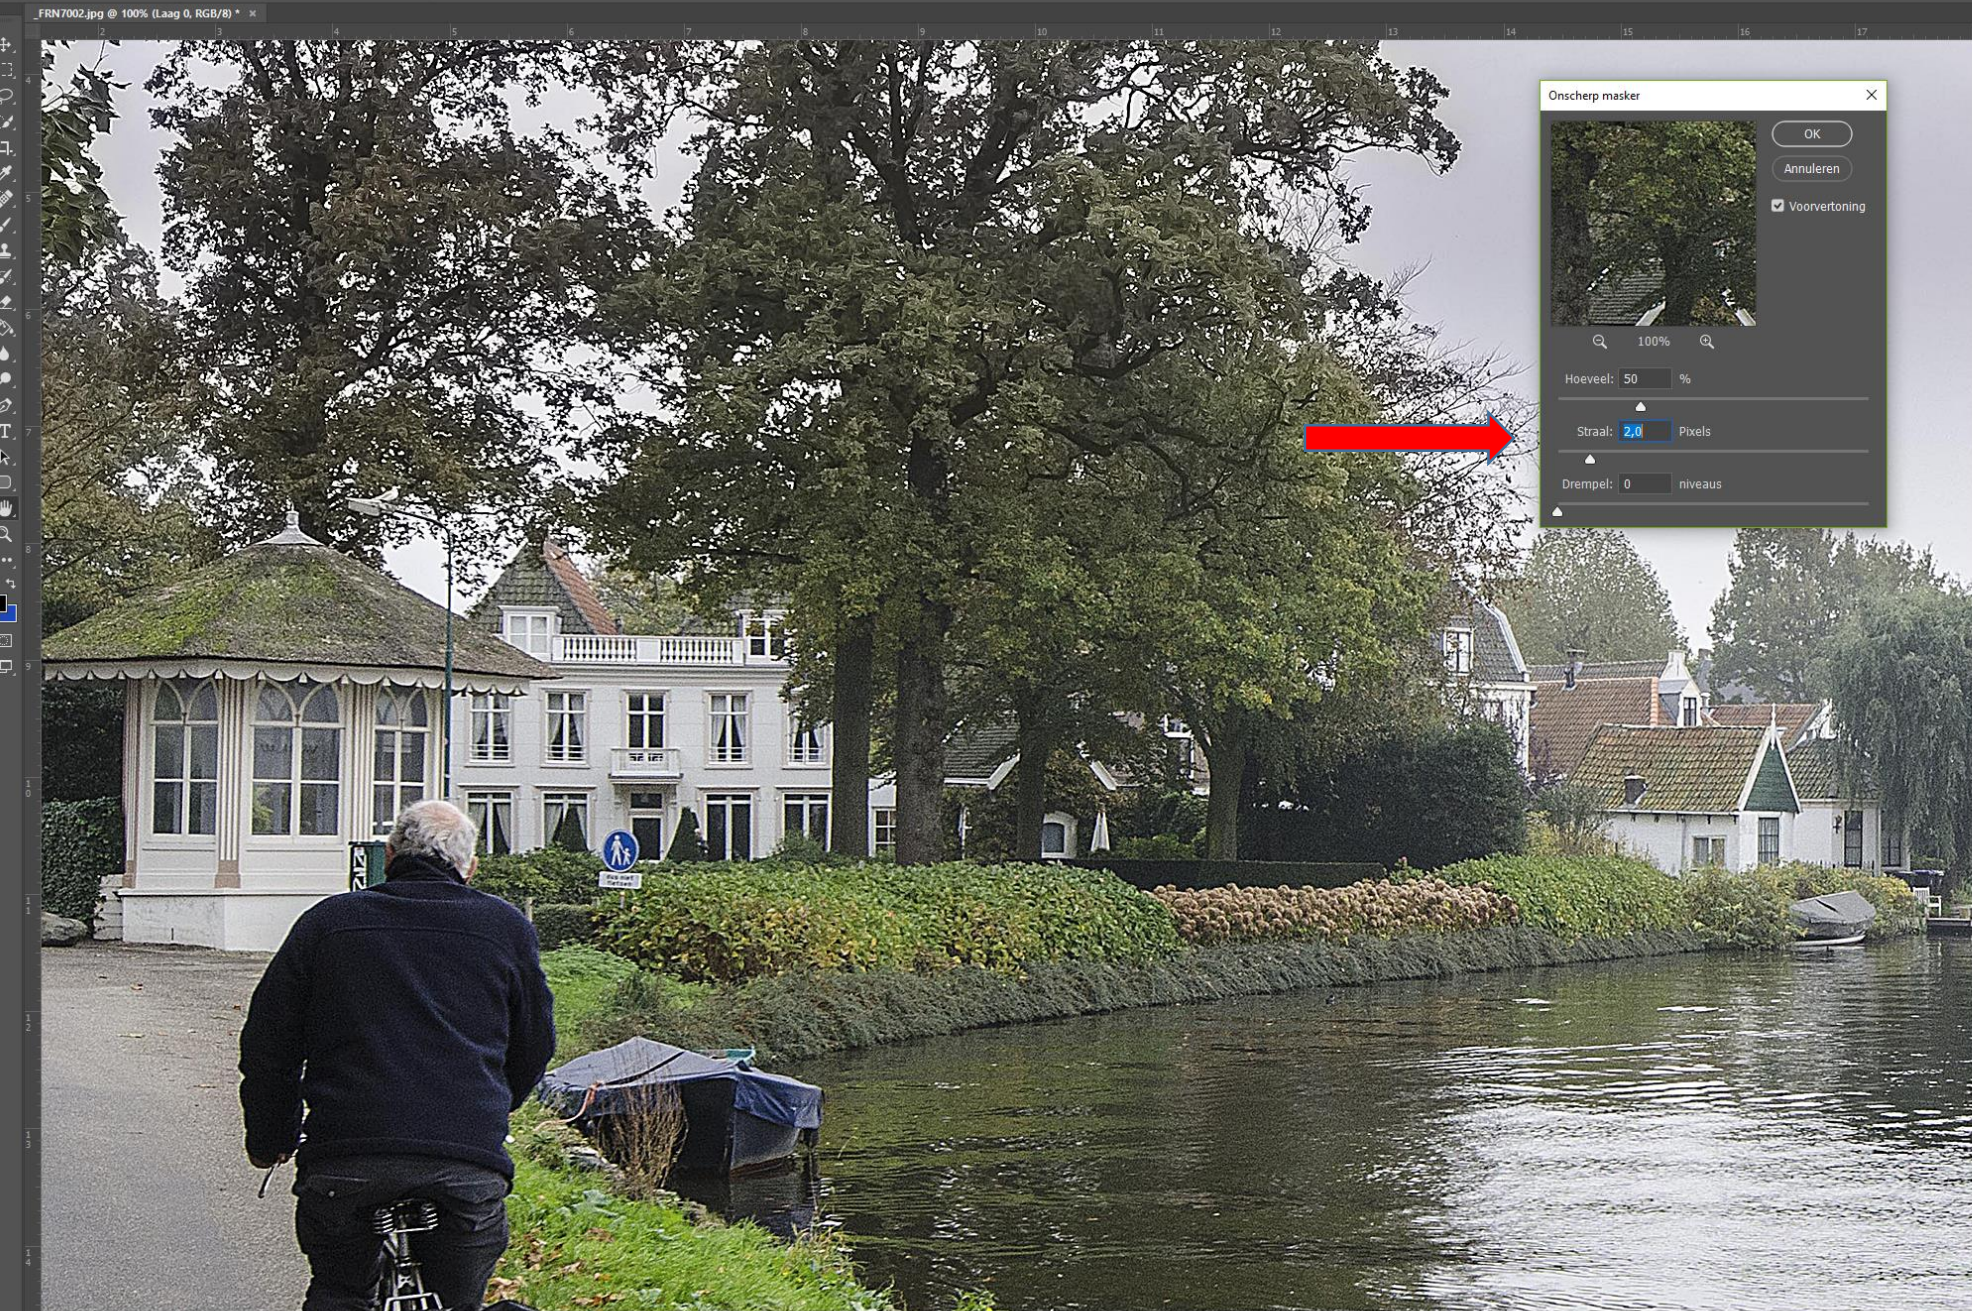

Navigator

100%

Onscherp masker

OK
Annuleren
 Voorvertoning

Hoeveel: 50 %

Straal: 2,0 Pixels

Drempel: 0 niveaus

Historie: FRN7002.jpg