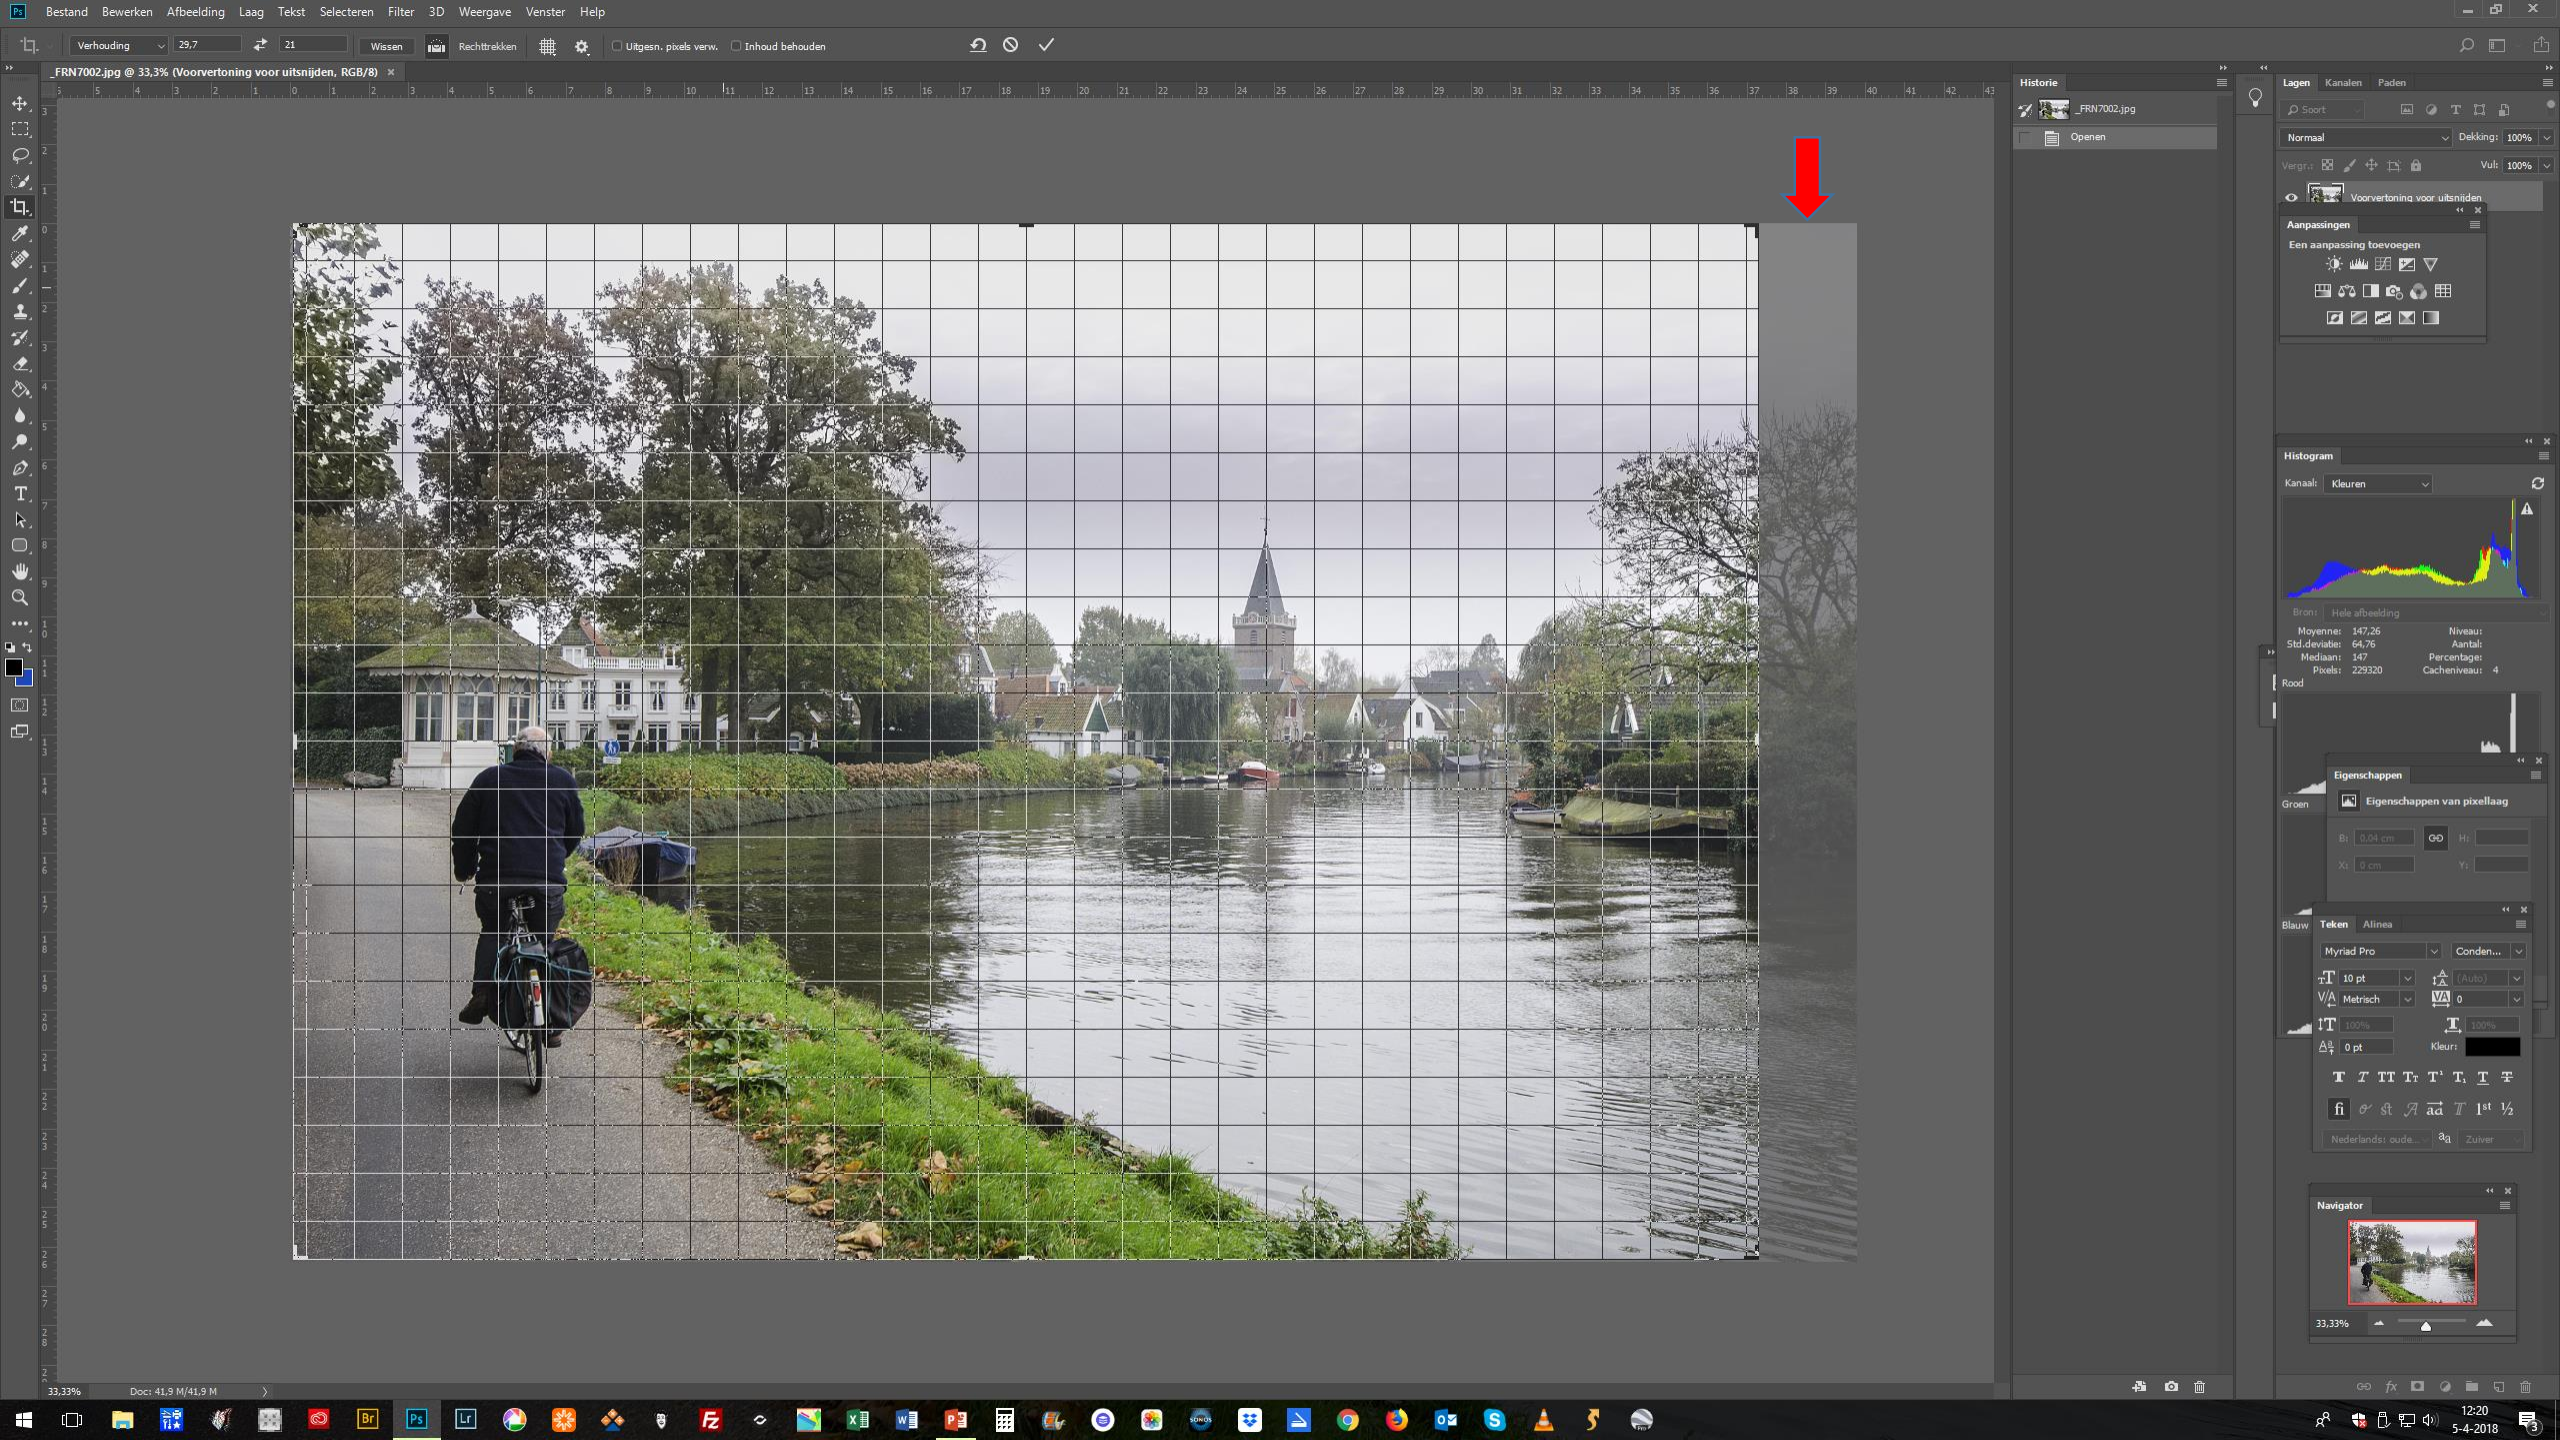

UITSNEDE MAKEN,
GEREEDMAKEN VOOR
AFDRUKKEN

UITSNEDE MAKEN

Het fotobestand moet dezelfde verhouding of afmeting hebben als de afdruk, de papierafmetingen.

Dat is niet altijd het geval.

Dat komt door de afmetingen (lengte-breedteverhouding) van de sensor.

Historie

FRN7002.jpg

Openen

Lagen Kanalen Paden

Soort Dekking: 100%

Vergr.: Vult: 100%

Voorvertoning voor uitsnijden

Aanpassingen