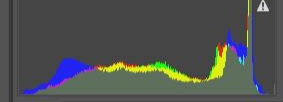

Er verschijnt dan een matrix over je fotobestand.

Die matrix kan je vergroten, verkleinen en verschuiven.

Zo bepaal je de juiste uitsnede.

Verhouding 29.7 21 Wippen Rechttrekken Uitgesn. pixels verw. Inhoud behouden

FRN7002.jpg @ 33.3% (Voorvertoning voor uitsnijden, RGB/8)

Historie

FRN7002.jpg

Openen

Lagen Kanalen Paden

Soort Dekking: 100%

Vergr. Vult: 100%

Voorvertoning voor uitsnijden

Aanpassingen

Een aanpassing toevoegen

Histogram

Kanaal: Kleuren

Bron: Hele afbeelding

Moyenne: 147,45 Niveau:

Std.deviate: 64,86 Aantal:

Mediaan: 147 Percentage: