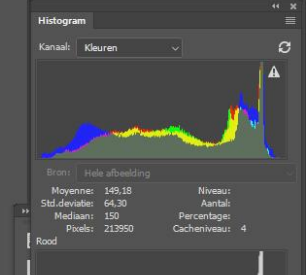

OK Annuleren

Historie

- FRN7002.jpg
- Openen
- Uitlijnen

Lagen Kanalen Paden

Soort: [Dropdown]

Normal Dekking: 100%

Vergr.: [Icons] Vult: 100%

Laag 0

Aanpassingen

Een aanpassing toevoegen

[Icons]

Eigenschappen

Groen

Eigenschappen van pixellaag

B: 35,8 cm G: [Dropdown] H: [Dropdown]

X: 0,86 cm Y: [Dropdown]