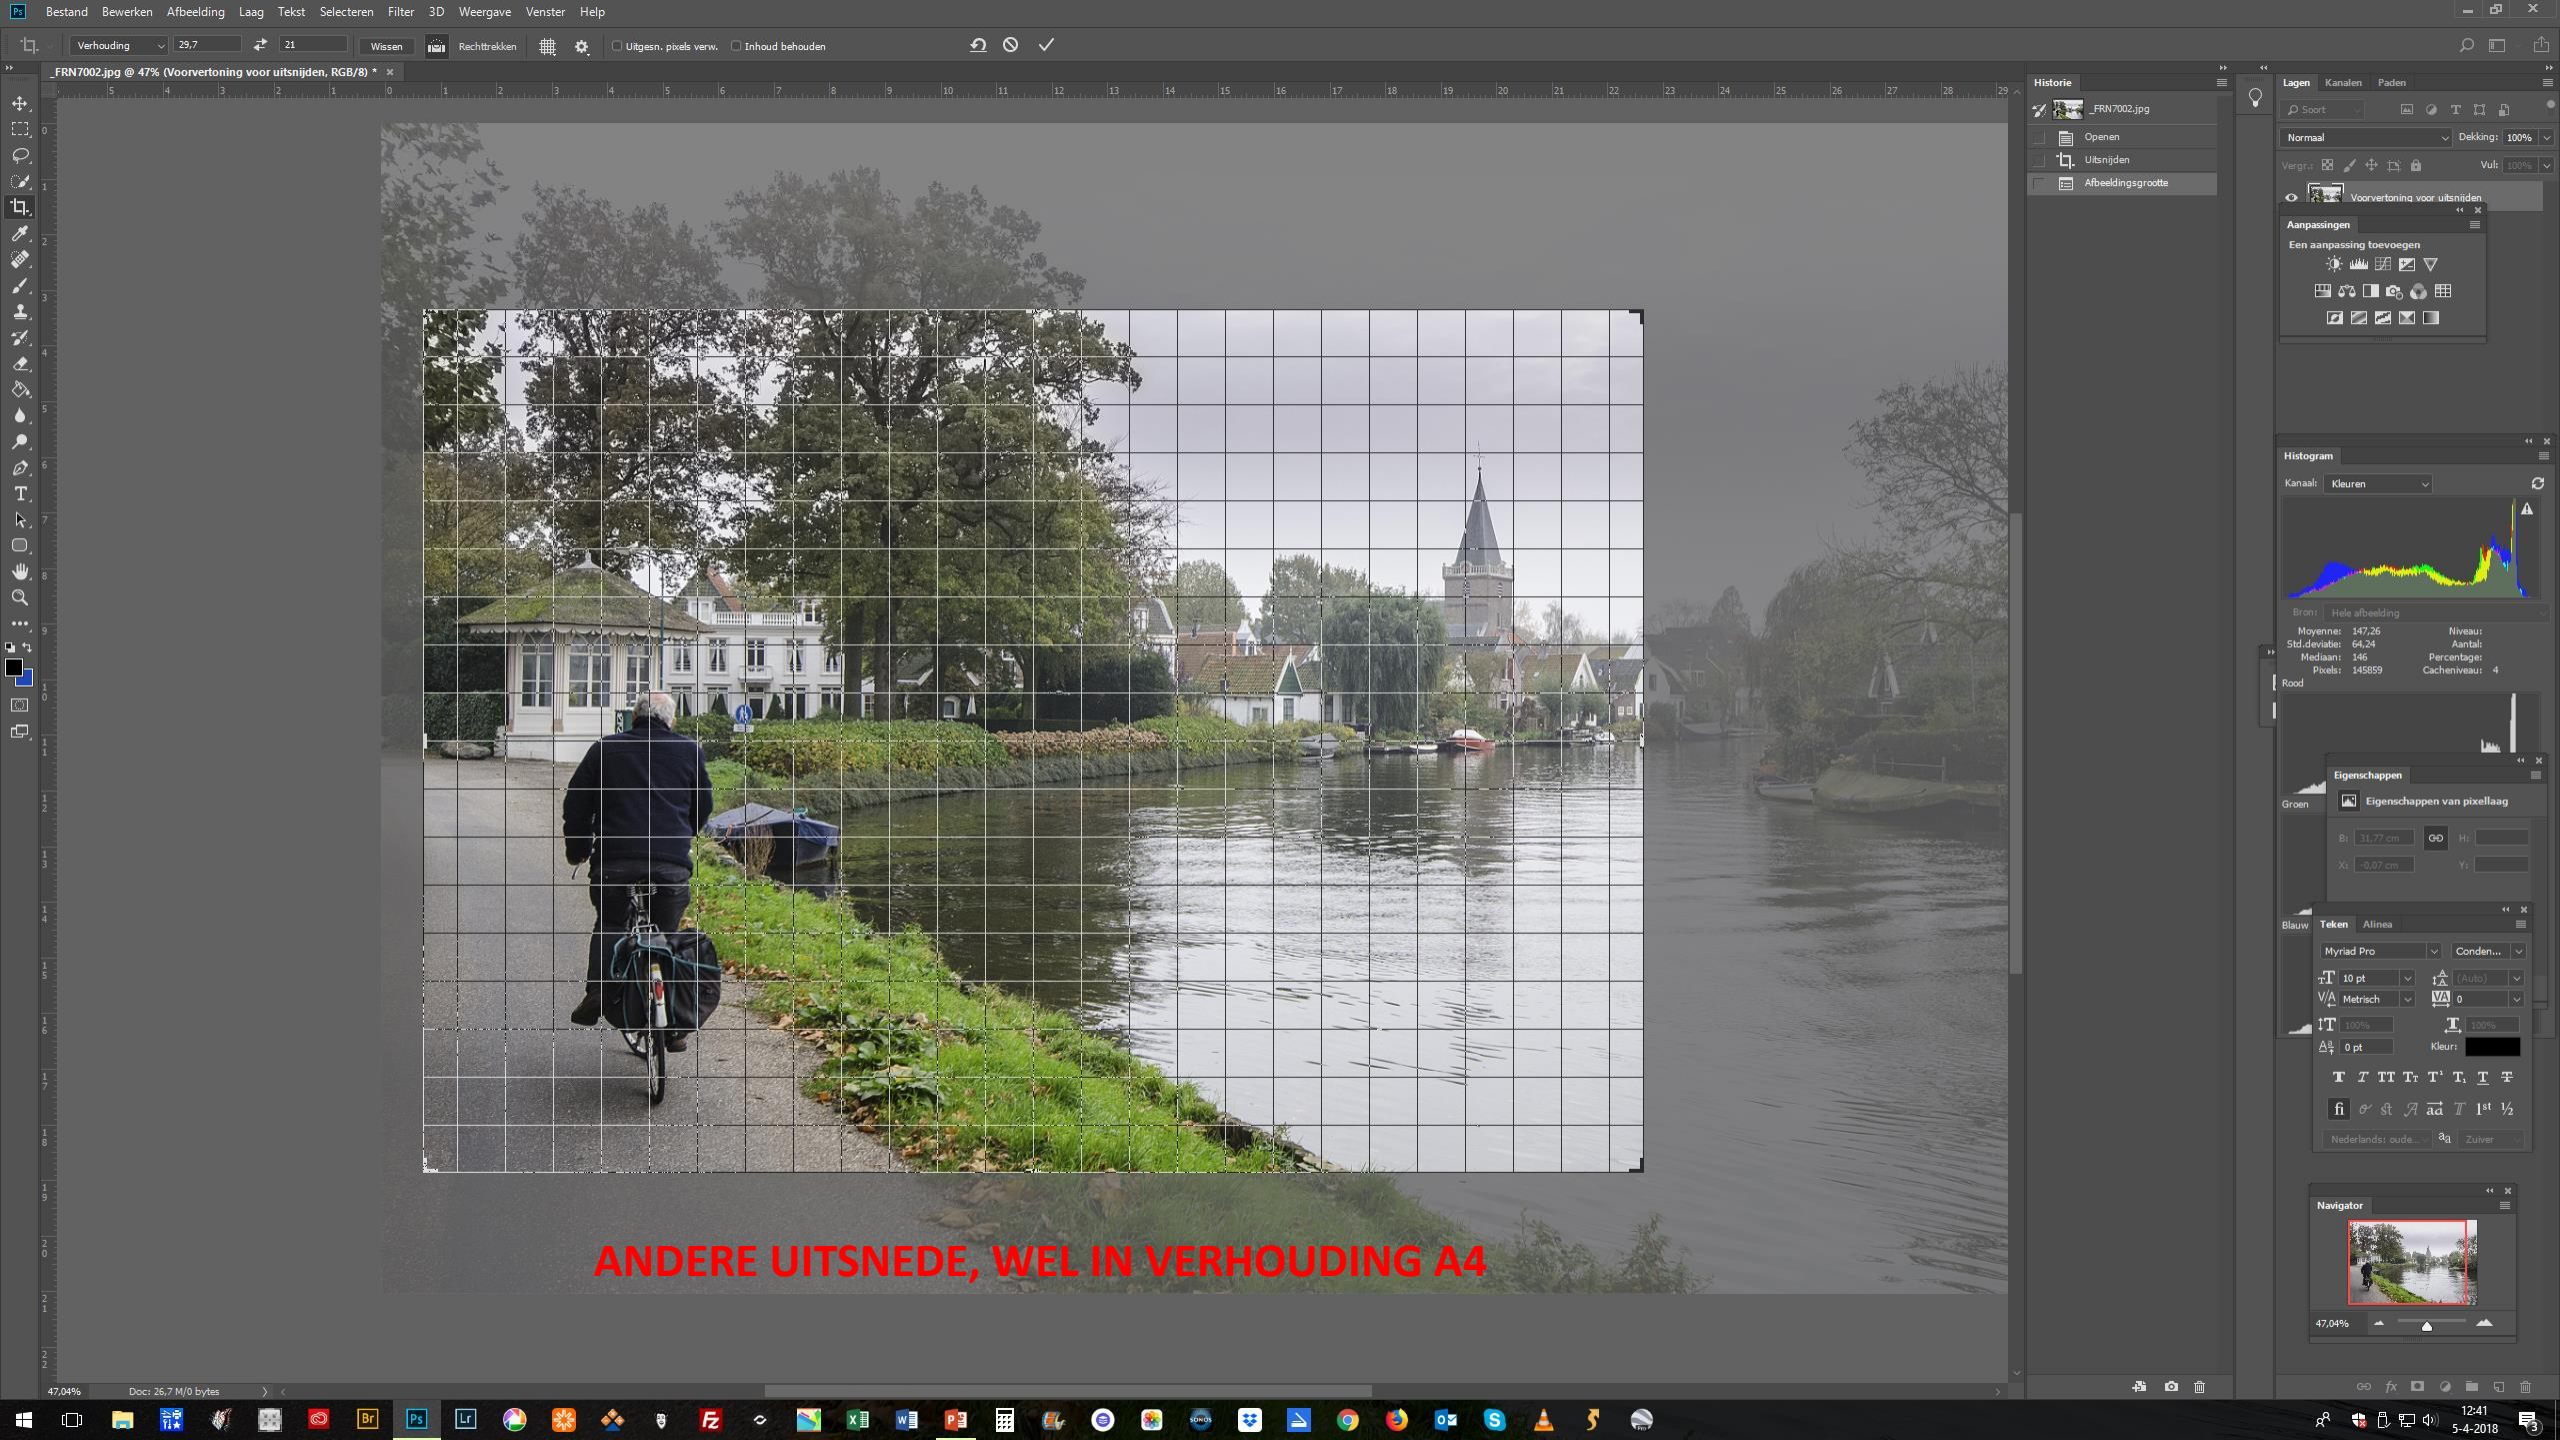

ANDERE UITSNEDE, WEL IN VERHOUDING A4